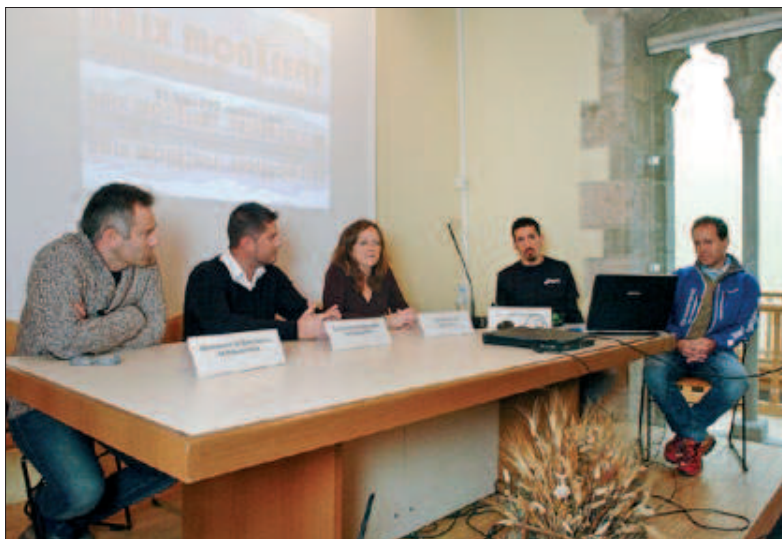

La cursa serà el 3 de març i recorrerà Sant Celoni, Santa Maria i Sant Esteve de Palautordera

La Mitja Marató del Baix Montseny es vol consolidar a la comarca

Sant Celoni

Laia Coll

El proper diumenge 3 de març hi haurà la primera Mitja del Baix Montseny amb sortida i arribada a Sant Celoni i que passarà per Santa Maria i Sant Esteve de Palautordera. La prova serà a la falda del Montseny, amb vistes al Parc Natural i amb un recorregut molt variat d'un total de 21 quilòmetres i 97,5 metres que passarà per alguns dels llocs més emblemàtics de cada municipi.

Aquest divendres es va presentar oficialment la Mitja, que ha estat iniciativa de la Colla Corriol de Sant Esteve, també organitzadors de la cursa de muntanya Trail Sant Esteve i de la Marató del Montseny. La regidora d'Esports de Sant Celoni, Magalí Miracle, va destacar la "bona oportunitat per obrir les portes del Baix Montseny i que la gent vingui a els pobles". Sergi Zamora, regi-

La roda de premsa de presentació de la Mitja es va fer a la sala d'actes de la Rectoria Vella

dor de Cultura i Joventut de Palautordera i que va assistir a la presentació en representació a Agustí Illa,

l'organització, van mostrar la voluntat que la Mitja es converteixi en un referent fix de la zona.

Xavier Edo i Melcior Truncal, representants de la Colla Corriol, van explicar que la Mitja s'ha creat després de la bona resposta de les dues curses que organitza la colla i també per complementar les curses de muntanya amb asfalt. Segon Edo, la Mitja és la distància ideal perquè no és una cursa popular de 5-10 quilòmetres ni tampoc cal tanta preparació com per a una marató. L'objectiu de la Colla Corriol, a banda de la part estrictament esportiva, és "fer caliu" i que les entitats de cada poble col·laborin en el pas dels corredors. "Això agrada moltíssim i si estàs corrent s'agraeix molt", assegura Edo, que també va demanar la participació de voluntaris per ajudar en aspectes de l'organització.