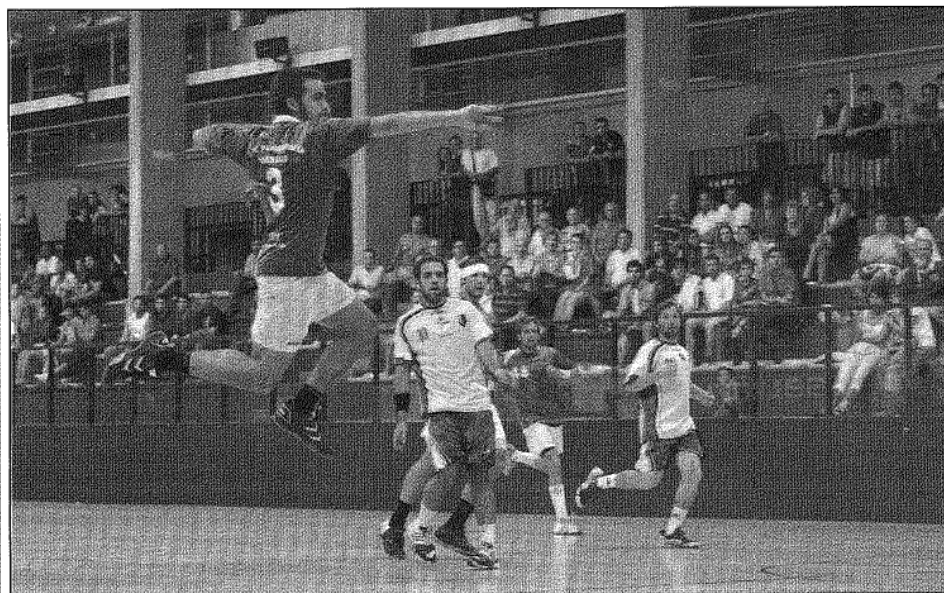

■ **Fins a 625 persones a la Montnegre BTT**

Sant Celoni. Diumenge va tenir lloc la 12a edició del Montnegre BTT que se celebra a Sant Celoni i que va registrar fins a 625 participants d'arreu de Catalunya. A l'edició d'enguany es van senyalitzar dos circuits: un de 20 quilòmetres i un altre de 42 per als més animats i agosarts. El recorregut, que va començar a Sant Celoni, va transcórrer per Can Drape, Sant Martí del Montnegre, Ca l'Agustí i després, altra vegada cap a Sant Celoni. La prova va concloure amb una botifarrada per a tots els participants. 60 col·laboradors van participar en l'organització de la Montnegre BTT. REDACCIÓ.

■ **Adrià Galin, guanyador al Meeting de Balmar**

Sant Celoni. L'atleta del Baix Montseny Adrià Galin, del FC Barcelona, es va proclamar guanyador al Meeting de Balmar (Occitània) celebrat el passat cap de setmana. Galin va ser el primer júnior en els 20.000 metres marxa. Per la seva banda, la seva germana, Anna Galin, va ser la primera juvenil en els 10.000 metres femení. REDACCIÓ.

L'Handbol Palautordera Salicru s'enfronta al Sant Esteve Sesrovires a la novena jornada

■ Els palauencs es troben a la vuitena posició de la classificació amb un partit menys jugat

El partit de la setmana passada dels palauencs es va suspendre amb el marcador 15-15 a causa dels degoters a la pista (NEUS JULIÀ)

REDACCIÓ
Santa Maria de Palautordera

L'Handbol Sant Esteve Sesrovires serà el proper rival que visitarà la pista de l'Handbol Palautordera Salicru en la novena jornada de competició de Primera estatal. El matx es jugarà dissabte, 19 de novembre, a un quart de 8 del vespre.

L'equip del Baix Llobregat ocupa actualment la quarta posició de la classificació amb sis victòries i dues derrotes. Per la seva banda, els de Palautordera són vuitens a la classificació amb un partit menys.

I és que el matx que la setmana passada va enfrontar el Palau a la pista de l'OAR Gràcia Sabadell es va sus-

pendre amb el marcador en 15-15 a causa dels degoters que van aparèixer sobre la pista de l'equip del Vallès Occidental. El matx s'haurà de reprendre per jugar bona part de la segona part.

El matx va començar molt igualat i així es va mantenir fins a la seva suspensió. Durant els primers quinze minuts, els jugadors de

Sabadell van aconseguir situar-se per davant al marcador però sense aconseguir cap avantatge superior a un gol. Els parcials de 7-7, 10-10 i 12-12 al descans són una mostra de l'equilibri de forces sobre la pista. A la represa, el matx va seguir amb la mateixa tònica fins que l'aigua al parquet va portar a decretar la suspensió.

L'Handbol Vilamajor defensa el liderat davant l'Handbol Cervera

REDACCIÓ
Sant Esteve de Palautordera

L'Handbol Vilamajor defensarà aquest cap de setmana el liderat de la Primera femenina en el partit que jugarà a la seva pista dissabte, 19 de novembre, a dos quarts de 7 de la tarda, davant l'Handbol Cervera. Les de Sant Antoni, després d'una jornada de descans, reben el conjunt cuer de la classificació amb el repte de mantenir la gran arrancada de temporada que han portat a terme i que les ha fet ser l'únic equip que ha resolt en victòria tots els compromisos que ha disputat fins al moment.

Per la seva banda, l'Handbol Sant Esteve de Palautordera rep dissabte, a les 6 de la tarda, la visita de l'Handbol Sant Cugat. L'equip no va poder superar a la darrera jornada a l'Handbol la Garriga, que es va acabar imposant per 22-19. Tot i que el primer temps del matx va ser força ajustat, a la segona part les locals van acabar imposant el seu joc per marcar amb la distància final de tres gols.

També dissabte, a les 6 de la tarda, l'Handbol Cardedeu es desplaça a la pista de l'Handbol Alcarrares per intentar sumar la segona victòria de la temporada. Les jugadores de Cardedeu ocupen la novena plaça després d'una jornada de descans.

L'Handbol Vilamajor rep l'Handbol Parets, el dia que es fa la presentació de tots els equips

■ Els de Sant Esteve de Palautordera s'enfronten als líders de la taula, el CE la Salle Bonanova

REDACCIÓ
Sant Antoni de Vilamajor