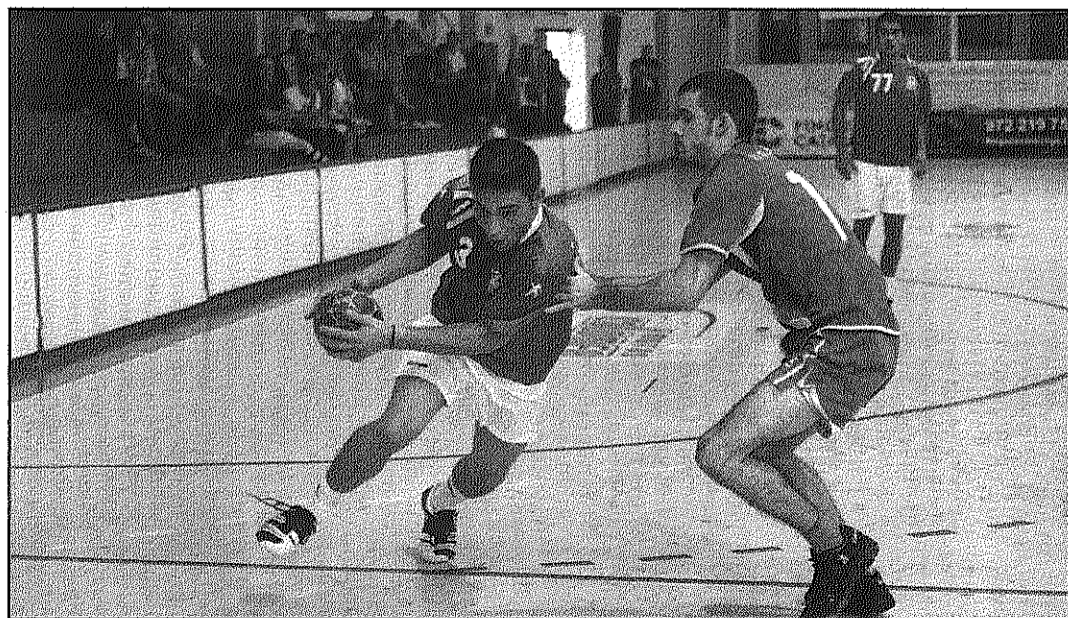

L'Handbol Palautordera B es va imposar a la pista de la UE Sarrià (NEUS JULIÀ)

bol Cardedeu es desplaça dissabte, a les 8 del vespre, a la pista del JH Mataró després que va ajornar el darrer compromís. per la seva banda, l'Handbol Sant Esteve de Palautordera rep dis-

sabte, a les 6 de la tarda, la visita de l'Handbol Sant Vicenç. Un matx que coincideix amb la festa de presentació de tots els equips de l'entitat que es farà una hora abans al pavelló els

Quatre Hereus.

A la darrera jornada, els de Sant Esteve van sumar la primera victòria per 22-28 a la pista del GEiEG. Malgrat algunes imprecisions als primers minuts, l'equip va saber

Bons resultats pel CP Sant Celoni que rep dissabte l'UE Barbarà

REDACCIÓ
Sant Celoni

El CP Sant Celoni intentarà mantenir l'impecable inici de campanya de Segona catalana d'hoquei patins aquest cap de setmana quan dissabte, 22 d'octubre, a les 5 de la tarda, quan rebrà a la UE Barberà. Els celonins venen de sumar la tercera victòria de tres partits davant el JMJ per 6-3 al marcador final. Un resultat que manté al CP Sant Celoni al coliderat del seu grup malgrat tenir un partit disputat menys que la resta d'equips.

Aquest dissabte, a dos quarts de 8 del vespre, també es posa en marxa la competició al grup gironí de Segona catalana amb el CP Breda. Els bredencs debuten a la seva pista rebent al CP Ribes de Freser i amb l'objectiu de millorar els resultats aconseguits la passada campanya. També aquest cap de setmana engega la competició de Segona femení amb el CP Sant Celoni. En aquest cas, les celonines jugaran el primer partit fora de casa. Serà diumenge, a dos quarts de 5 de la tarda, a la pista del CHP Bigues i Riells. Dilluns, dia 24, es jugarà la tercera jornada de la Lliga de Veterans del CP Sant Celoni. Serà a les 10 del vespre a la pista del CH Hospitalet, on buscaran la primera victòria.

aprofitar les exclusions per començar a marxar al marcador fins aconseguir un 9-15 al descans. A la segona part, els gironins van reaccionar fins retallar a 16-18 però el Sant Esteve, amb grans actuacions d'Albert Pons i contraatacs força reeixits, van recuperar l'avantatge.

Per la seva banda, l'Handbol Palautordera B rep l'HC Vallag dissabte, a dos quarts de 6 de la tarda, a la jornada de Tercera preferent. L'equip ve de sumar la segona victòria per 24-28 a la pista de la UE Sarrià. Al grup B, l'Handbol Cardedeu B es va imposar 33-24 al CE Tortosa.

A Primera femení, l'Handbol Sant Esteve Palautordera serà l'amfitrió del derbi davant l'Handbol Vilamajor que es jugarà dissabte, a dos quarts de 8 del vespre. Les jugadores de Sant Esteve venen d'empatar 17-17 a la pista del Canovelles mentre que les de Sant Antoni van superar 26-22 a l'Handbol Banyoles-Riudellots. L'Handbol Cardedeu rep dissabte, a dos quarts de 6 de la tarda, a l'Handbol Sant Cugat. L'equip va caure per 18-17 a la Garriga.