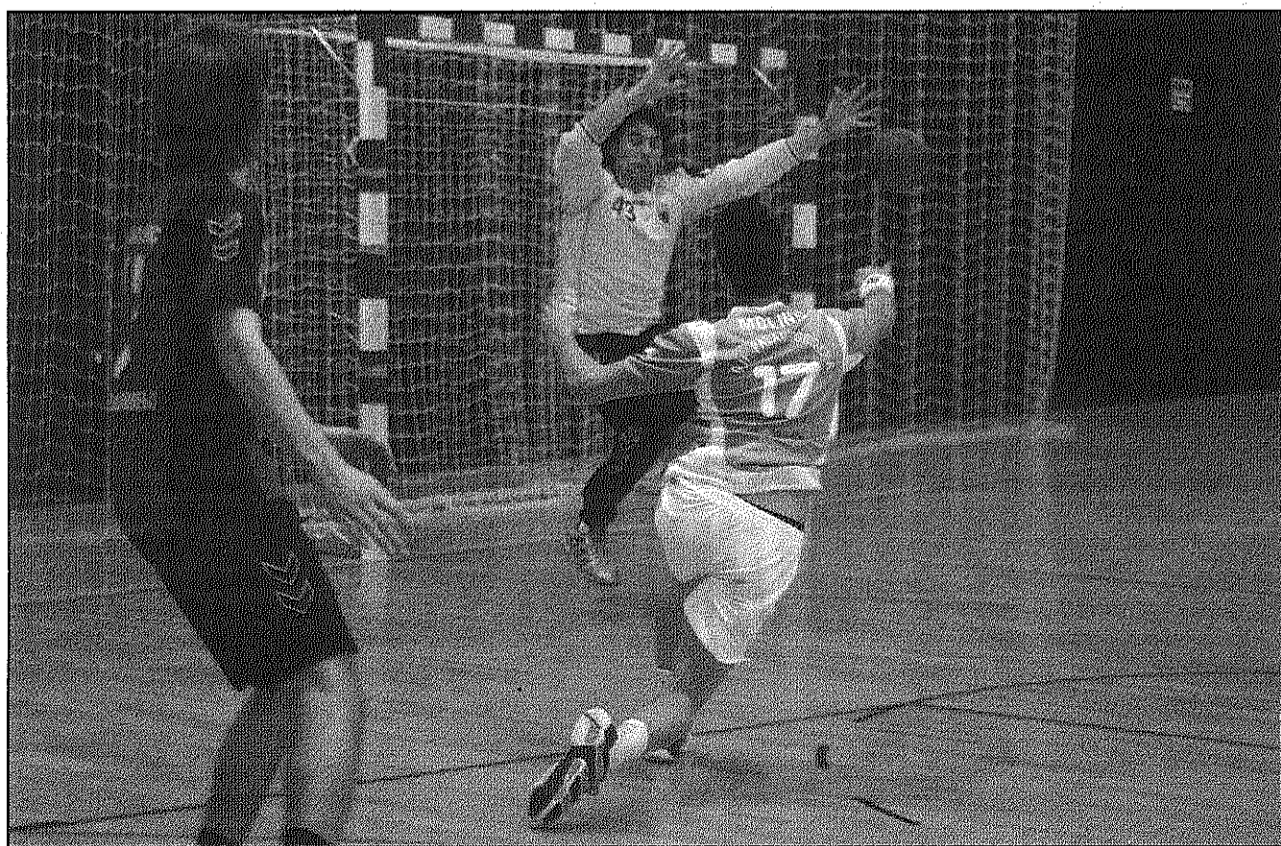

L'Handbol Palautordera B visitarà aquest dissabte la pista del JH Mataró (NEUS JULIÀ)

empatat a 8 punts. Els de Sant Antoni van obrir la seva participació en aquesta fase d'ascens amb una victòria per 34-28 davant l'Hand-

bol Sant Vicenç. Per la seva banda, l'Handbol Sant Esteve de Palautordera rep dissabte, a les 6 de la tarda, l'Handbol

Cornellà Ràpid. Els de Sant Esteve no van tenir fortuna en el seu debut de la fase i van caure golejats per 38-15 a la pista de la UE Sarrià.

■ Arbúcies celebra la cinquena edició de la Duatló popular

Arbúcies. Aquest diumenge, 20 de març, se celebra la cinquena edició de la Duatló popular d'Arbúcies, que combina 7,5 quilòmetres corrent i 15 en bicicleta per la zona del preparc i el Parc Natural del Montseny. La sortida dels participants es donarà a un quart de 10 del matí de la zona esportiva de Can Pons, on també està prevista l'arribada. La inscripció a la prova es podrà formalitzar des d'una hora abans de l'inici de la Duatló, al preu de 8 euros, des del mateix punt de sortida i inclou un lot de productes del municipi, un record i esmorzar per a tots els participants, així com els avituallaments. REDACCIÓ.

■ Els veterans del CP Sant Celoni, convidats a un triangular a Fuengirola

Sant Celoni. L'equip de veterans del Club Patí Sant Celoni ha estat convidat per participar aquest cap de setmana a un triangular d'hoquei patins organitzat al municipi andalús de Fuengirola. El torneig es començarà a disputar aquest dissabte, 19 de març, al partir de dos quarts de 5 de la tarda, al pavelló Manuel Domínguez Vidarte del municipi. El CP Sant Celoni s'enfrontarà als dos equips locals de què compta el CP Fuengirola, los Boliches i el CP Fuengirola Juventus. REDACCIÓ.

Pel que fa a la fase d'ascens de Tercera catalana preferent, l'Handbol Palautordera B també juga aquest dissabte, a les 8 del vespre, a la pista del JH Mataró. L'equip va debutar en aquesta fase amb derrota 24-25 davant l'Handbol Sant Llorenç-Sant Feliu. El matx va començar equilibrat fins arribar a l'empat 8-8 al marcador. A partir d'aquest punt, l'encert del porter visitant va frustrar moltes jugades

L'Handbol Sant Esteve de Palautordera femení tanca la primera fase en tercera posició

d'atac dels palauencs i va permetre que el Sant Llorenç marxés al descans amb un avantatge de 13-15 al marcador. A la represa es va repetir la situació i l'encert sota els pals dels visitants junt amb un atac molt efectiu va posar en seriosos problemes a l'Handbol Palautordera. Això va portar al 24-27 final en un partit on l'arbitratge, malgrat no ser determinant, va perjudicar els locals.

A Primera femení, l'Handbol Sant Esteve de Palautordera tanca la primera fase en una meritòria tercera posició malgrat perdre a la darrera jornada per 20-27 davant l'Handbol Canovelles. Per la seva banda, l'Handbol Cardedeu tanca en el lloc sisè en perdre 27-19 amb el KH-7 BM Granollers.