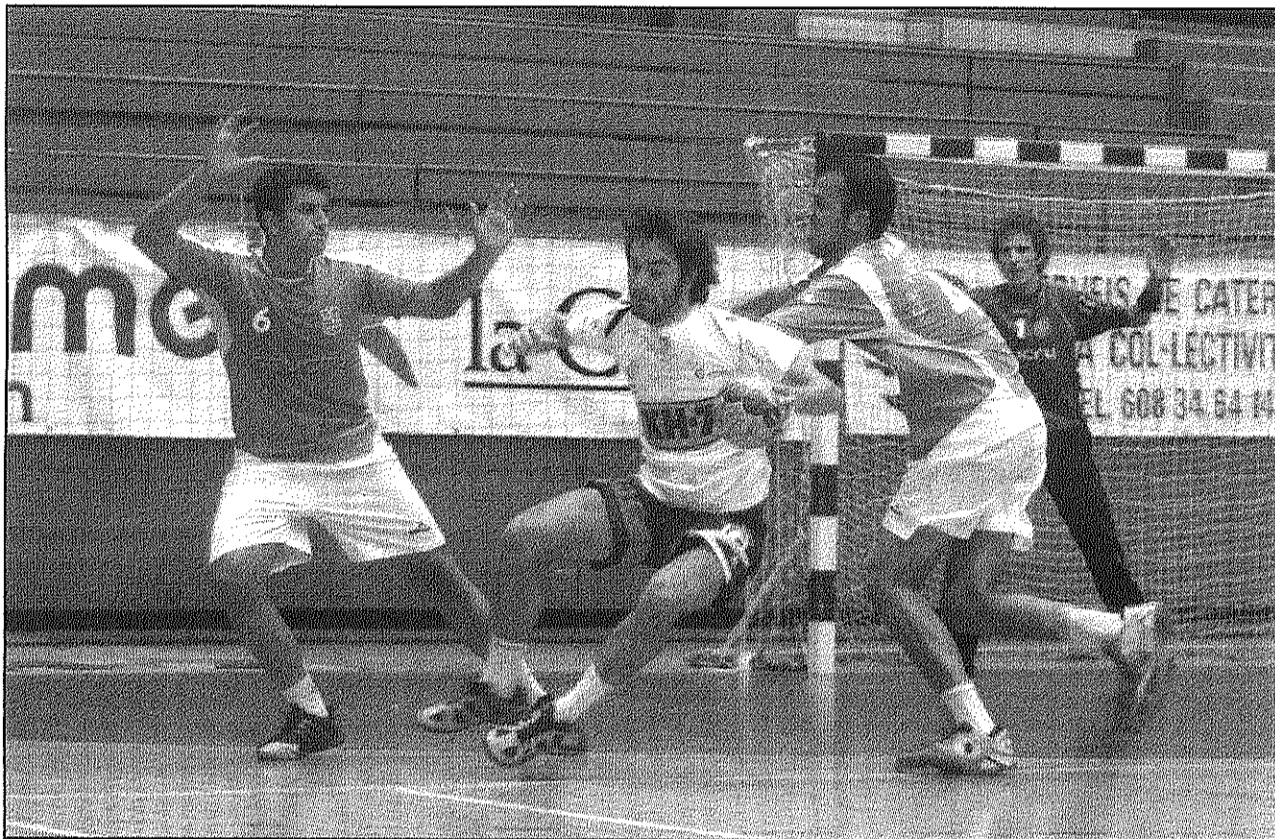

Partit de màxima rivalitat a la pista de l'Handbol Palautordera que rep el KH-7 BM Granollers

■ Els palauencs hauran de reaccionar després de la derrota davant el Gavà amb qui van protagonitzar un partit fluix

REDACCIÓ.

Santa Maria de Palautordera
El partit de màxima rivalitat entre l'Handbol Palautordera Salicru i el KH-7 BM Granollers obre un cap de setmana d'intensa activitat al club palauenc. El matx es jugarà a la pista de Santa Maria aquest dissabte, 26 de març, a un quart de 8 del vespre.

Serà la prèvia d'un cap de setmana en que l'equip aleví femení participà diumenge, el club ha organitzat un autobús per anar a veure el partit de vuitens de final de la Copa d'Europa entre el FC Barcelona Borges i el MKB Veszprem. El preu del bus i l'entrada és de 8 euros i sortirà de davant del pavelló a tres quarts de 4 de la tarda.

També aquest cap de setmana es disputa a Sabadell el TOP 4 de Primera catalana Juvenil Femenina amb la participació de l'equip de Palau. Dissabte, a les 4 de la tarda, es jugarà la primera eliminatòria entre l'Handbol Palautordera i el CH Cardedeu. Diumenge, a partir de les 11 del matí, es jugaran les finals i semifinals.

Pel que fa al primer equip, el partit de dissabte haurà de ser una reacció al de la setmana anterior, en la que va caure per 30-24 a la pista de l'Handbol Gavà. Els de Santa

L'Handbol Palautordera no es va poder imposar a la pista de l'Handbol Gavà (NEUS JULIA)

Maria de Palautordera van fer un partit molt fluix i sols van ser competitius durant el primer quart, que va registrar un empat 6-6 al marcador. A partir d'aquest moment, l'equip va perdre pistonada i, espe-

cialment als darrers cinc minuts del primer temps, va permetre als locals marxar al marcador amb avantatge.

Amb un 15-11 al descans, l'Handbol Palautordera no va poder retar-

llar l'avantatge al segon temps i, al contrari, els locals encara van aconseguir ampliar l'avantatge, novament, als darrers cinc minuts. D'aquesta manera, el matx es va tancar amb un 30-24 final.

El CP Sant Celoni Laboratoris Feltor es desplaça dissabte a la pista del CH Girona

REDACCIÓ. Sant Celoni

El CP Sant Celoni Laboratoris Feltor es juga aquest dissabte, a 26 de març, a tres quart de 9 del vespre, la possibilitat d'escalar posicions al grup de Primera catalana d'hoquei patins. Els celonins visiten la pista del CH Girona i una victòria els permetria escalar a la dotzena posició que actualment ocupa el conjunt gironí a la classificació.

Els dos conjunts presenten unes xifres molt similars pel que fa a resultats si bé els celonins compten amb un partit menys disputat que el CH Girona. Amb tot, els locals són un conjunt perillós ja que compten amb una alta efectivitat golejadora i superen els 110 gols en el conjunt dels compromisos que han disputat fins al moment.

Per la seva banda, el CP Breda va avançar a dimecres d'aquesta setmana el partit corresponent a aquesta jornada de la Segona catalana d'hoquei patins. El matx que va disputar davant el CH Lloret va acabar amb victòria dels jugadors bredencs per 6-5.

Malgrat aquest resultat, el CP Breda segueix a la cua de la classificació del grup empatat a victòries amb l'HCR Ribes de Freses. Amb tot, els de Breda compten amb dos partits jugats menys.

L'Handbol Cardedeu, matemàticament descendit, es desplaçarà diumenge a la pista del Sant Quirze

■ L'Handbol Vilamajor juga fase d'ascens dissabte davant l'H Llagostera i l'Handbol Sant Esteve visita la pista del Terrassa

REDACCIÓ. Cardedeu

L'Handbol Cardedeu visita aquest diumenge, 27 de març, a dos quarts d'1 del migdia, la pista de l'Handbol Sant Quirze en un partit que ja és intrascendent per als jugadors cardedeuencs. I és que després de la darrera jornada, en que l'equip va perdre per 24-27 davant el BM la Roca, està matemàticament descendit de la categoria de la Lliga catalana i ja no té cap opció en les tres jornades que resten per acabar la present campanya.

A l'altra cara de la moneda es troben els equips de Primera catalana del Baix Montseny, que un cop salvada la fase regular disputen sense pressió la fase d'ascens. D'una banda, l'Handbol Vilamajor juga a casa dissabte, a dos quarts de 8 del vespre, davant l'Handbol Llagostera. Els de Sant Antoni venen de guanyar per 22-23 a la pista del GEiEG i ara són en una còmoda zona mitjana de la classificació.