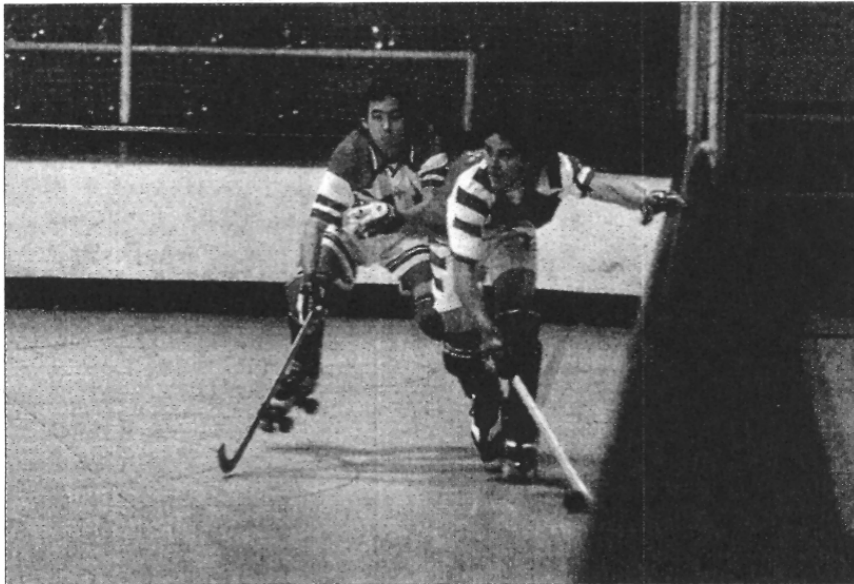

PRIMERA NACIONAL CATALANA

El Mollet derrota el líder Taradell en un partit espectacular

Els vallesans aconseguen una victòria inesperada amb un hoquei trepidant

Mollet Finques Med. 6

Àlex Mañé, Jordi Morote, Jonathan Ardid, Raúl Castillo i Juan Pablo Rodríguez -equip inicial- Dani Puig, Jaime Calvo i Pep Pomé.

Taradell 3

Toni Pla, Jordi Caballeria, Eric Madrenas, Albert Torrents i Jordi Molist -equip inicial- Jordi Prat, Carles Carné, Corominas i Homs.

ÀRBITRE: J. J. Prades

GOLS: 1-0, Castillo, min. 11; 2-0, Jonathan Ardid, min. 16; 3-0, Morote, min. 28; 3-1, Albert Torrents, min. 28; 3-2, Corominas, min. 40; 4-2, Pep Pomé, min. 44; 4-3, Eric Madrenas, min. 45; 5-3, Jonathan Ardid, min. 48; 6-3, Jonathan Ardid, min. 48.

Mollet del Vallès

V.D.

El Mollet Hoquei Club - Finques Mediterrani va aconseguir superar per 6 a 3 el líder quan ningú s'ho esperava en un espectacular partit d'hoquei. El partit va començar amb els dos equips jugant de tu a tu, però amb respecte mutu. El Taradell

El conjunt de Mollet va treure tres punts d'or en l'enfrontament d'aquesta jornada

va imprimir un ritme alt de possessió de bola en els seus atacs i el Mollet defensava molt amunt i fort. El primer temps va acabar 2-0.

A la segona part va continuar l'espectacle per part

dels dos equips. El Taradell cada cop pressionava més i es va posar 3-2. El Mollet va reaccionar amb el 4-2 però els visitants van tornar a retallar distàncies amb el 4-3.

Quan faltaven 5 minuts el

Taradell va anar clarament a guanyar el partit, però el Mollet va saber sentenciar amb dos gols més (5-3 i 6-3)

La setmana que ve el Mollet visita la pista del CP Bell-lloc.

PRIMERA CATALANA

El Sati la Garriga cau 4-1 a Mataró

Mataró (el Maresme)

El Sati la Garriga va caure contra el Mataró CH per 4 a 1 en el darrer partit de la primera volta de la lliga. El Mataró va sortir al camp amb un equip molt jove i en un gran estat de forma física i tècnica, però la Garriga va defensar molt bé la seva porteria. Els locals només van poder anotar un gol abans del descans. A la represa el Mataró es va tornar a avançar (2-0) i la Garriga va reduir distàncies (2-1). Els visitants van buscar llavors l'empat i van assumir més riscos en defensa. Els locals van aprofitar els forats en camp contrari per decidir el partit en dos contraatacs ràpids (3-1 i 4-1).

Sati la Garriga: Albert Méndez, Jordi Vidal (1), Toni Ventura, Mario Muñoz, Ernesto Hidalgo, Toni Rozas, Bernat Serra, Jordi Musquera, Carles Mellado, Òscar García.

El Sant Celoni inaugura la nova pista derrotant el Mollet

Sant Celoni

EL 9 NOU

El Sant Celoni Lab. Felto va estrenar el nou poliesportiu aconseguint una victòria molt esperada contra el Mollet HC B. El partit va estar molt igualat i va ser intens.

Els locals es van avançar als onze minuts amb un gol d'Òscar, però al cap de poc els visitants van empatar a un gràcies a una acció de Joval. Abans del descans el Sant Celoni va tornar a trencar la igualada amb una diana d'Eudald.

A la represa el conjunt local va marcar el tres a un, a càrrec de Roger. El mateix jugador va fer el quatre a un al cap de cinc minuts i va deixar el partit gairebé decidit. Els visitants van intentar capgirar el resultat, però no van tenir èxit. Tot i això, el segon equip del Mollet va aconseguir fer el quatre a dos mitjançant un encert de

CP Sant Celoni 4

Cristian, Paituvi, Eudald, Roger i Oriol -equip inicial- Òscar, Esteve, Sergi, Nene i Salvi.

Mollet HC B 2

Pujades, Calvo, Paramio, Alemany, Joval -equip inicial- Palomo, Fandos, Sánchez, Miranda i Pere.

ÀRBITRES: Jordi Codina, Bé.

GOLS: 1-0, Oriol, min. 11; 1-1, Joval, min. 18; 2-1, Eudald, min. 19; 3-1, Roger, min. 27; 4-1, Roger, min. 32; 4-2, Sánchez, min. 35.

cara a porta de Sánchez, un gol que va maquillar el resultat final.

Amb aquest resultat el Sant Celoni ha agafat aire, però la seva situació continua sent crítica, ja que segueix ocupant el darrer lloc de la classificació de primera catalana. El Mollet, per contra, resta instal·lat a la zona tèbia de la taula.