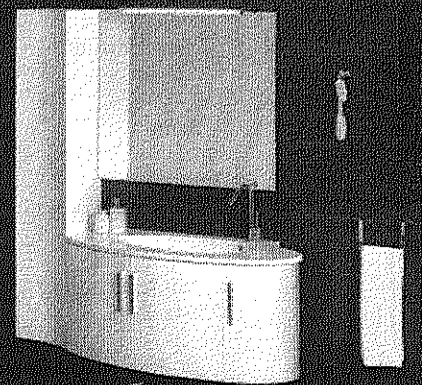

PLA Renova 200€  
PER EL TEU LAVABO O MOBLE DE BANY VELL  
al comprar un moble des de 400€\*

Nomes Juny

IGATTIA

\* Conjunts formats per mobles, ceràmica i aplics de marca pròpia. Tattam i Raifen. Conjunt des de 400€