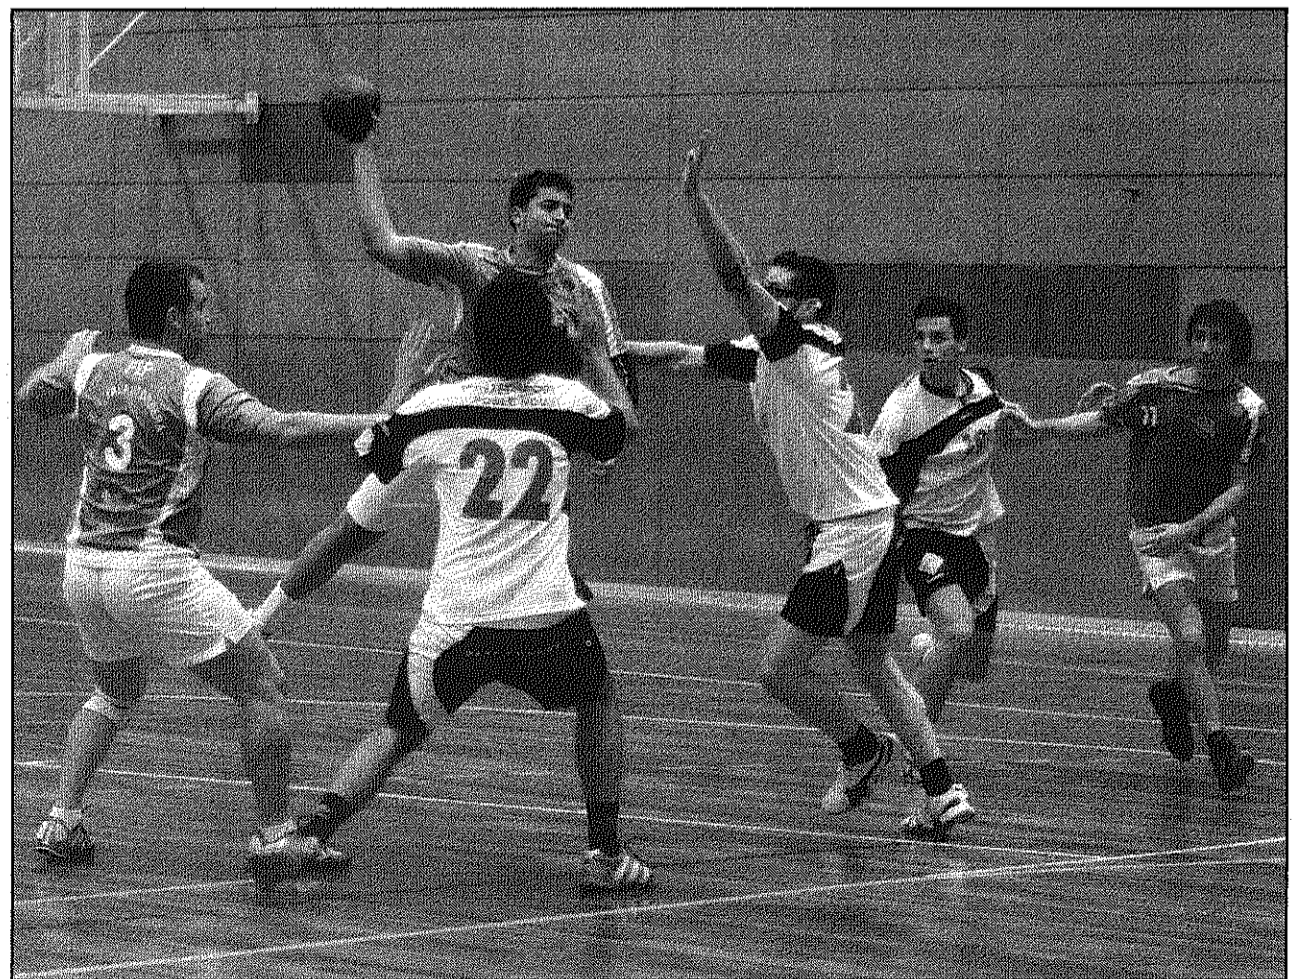

L'Handbol Palautordera B va resoldre amb un 26-28 el partit disputat a la pista del Poblenou (NEUS JULIÀ)

bol Banyoles-Riudellots. L'equip de Sant Esteve va caure a la darrera jornada davant el KH-7 BM Granollers per un 24-16 final al

marcador. Per la seva banda, l'Handbol Cardedeu femení jugarà també aquest dissabte, a les 4 de la tarda, a la seva pista, davant

l'Handbol Santpedor. Les jugadores de Cardedeu van perdre el seu darrer compromís 22-20 jugat a la pista de l'Handbol Sansa.