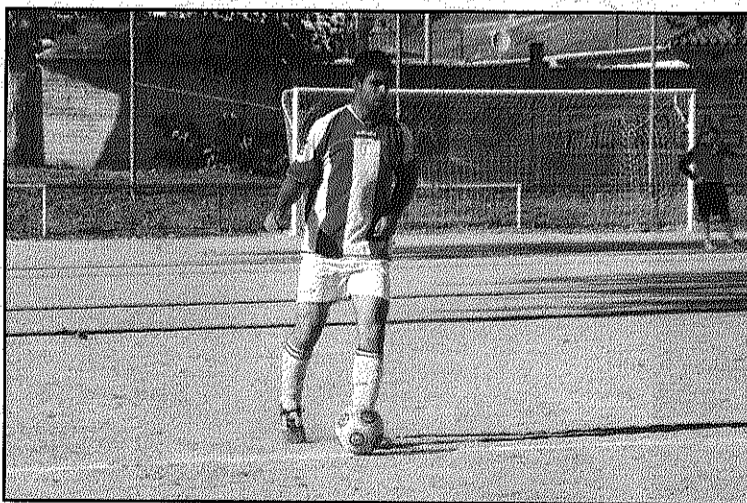

El CD Inacsa visita el camp del CD Figaró dissabte (L'ADBM)

pat abans del descans i a la represa va sortir a donar la volta. Gari ho va aconseguir i de nou el Vallgorguina va fer la rèplica. Malgrat jugar amb dos menys, primer Feliu i després Gari van aconseguir la victòria amb un matx que va tenir com a nota negativa de la lesió de Xavi.

Aquest cap de setmana, el Vallgorguina té un nou derbi al seu camp. Serà diumenge, a tres quarts de 12 del migdia, davant el **CE Sant Celoni B**. El filial celoní ve de fer un bon partit amb el CE Llerona tot i caure per un 3-6 final.

També dissabte, a les 4 de la tarda, el **CD Inacsa** visitarà el

camp del CD Figaró, conjunt situat a la zona mitjana-baixa. Als de la Batllòria, que venen d'imposar-se per 4-1 al CE Bigues, només els val ja la victòria si volen mantenir alguna opció a les posicions d'ascens.

A la zona baixa de la classificació, el **CF Vilamajor B** disputa dissabte, a dos quarts de 6 de la tarda, al seu camp, el segon derbi de la jornada davant la **UE Faldes**. Els de Sant Antoni, que van perdre 5-0 amb la US Corró d'Amunt, tenen 11 punts d'avantatge sobre el conjunt de Sant Pere, que sols ha aconseguit sumar una victòria fora del seu camp i ve de perdre 1-5 davant el CF Peña los Amigos. Tot i amb això, el Vilamajor sols ha retingut al casa 10 dels 28 punts que hi ha disputat fins al moment.

Per la seva part, el **CE Llinars B** té un partit assequible, aquest diumenge, a les 12 del migdia, quan rebrà al seu camp al CF Joventut Atlètic, cuer de la classificació sense sumar cap punt. El Llinars ve de caure 4-2 al camp de la PBB la Roca.