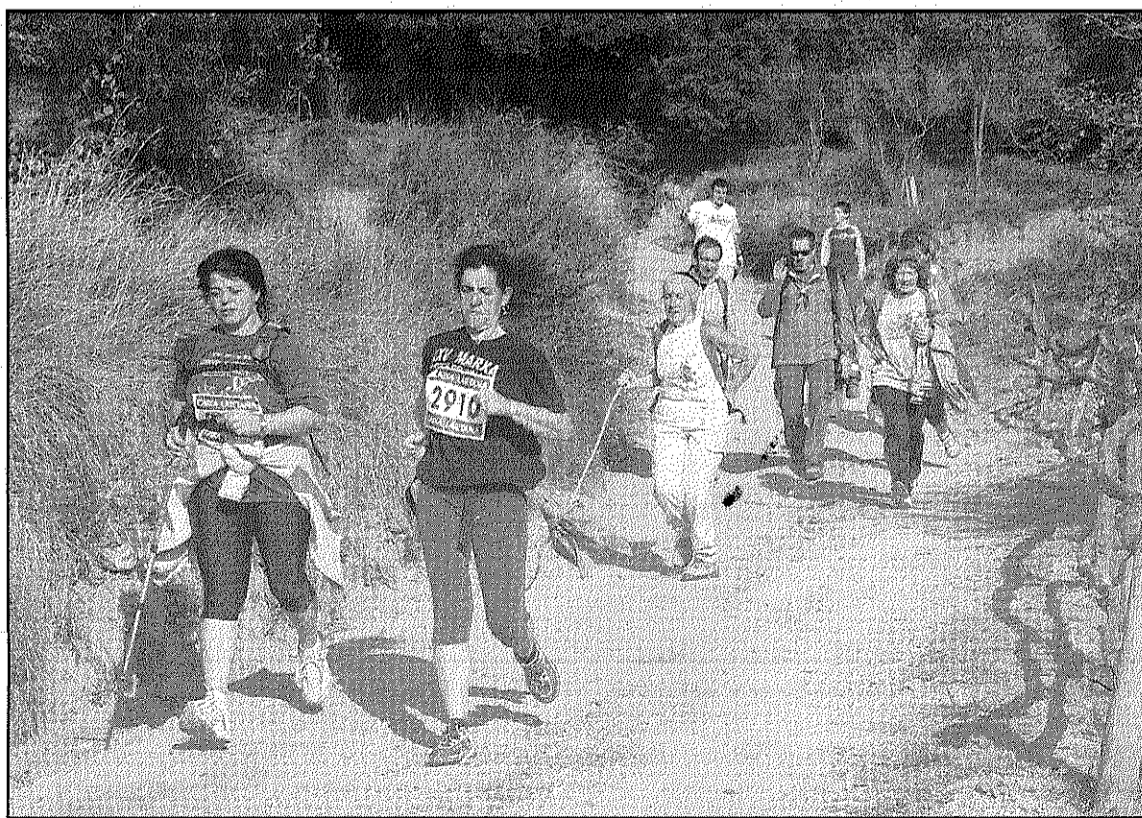

Centenars de persones participen cada any a la Marxa pel Montseny (L'AdBM)

disposició dels participants un servei de dutxes a l'arribada de la cursa.

La Marxa pel Montseny és una de les cites tradicionals d'aquesta època de l'any i a

cada edició aconsegueix aplegar centenars de participants de diversos nivells.

El FS Cardedeu rep el FS Vilassar i el Vallgorguina al Sentmenat

REDACCIÓ. **Cardedeu**
El FS Cardedeu buscarà dissabte, a les 5 de la tarda, la segona victòria de la temporada a la Lliga d'Honor femenina rebent al FS Vilassar de Mar, que ve de sumar la seva primera victòria per 2-4 a la pista del CE Provençalenc.

Pel que fa a la Segona divisió, el CFFS Vallgorguina va sumar el primer punt en empatar 5-5 a la pista de la FPE Mataró. Les jugadores tenen ara el partit amb el CFS Inter Sentmenat, que jugaran dissabte, a les 6 de la tarda, a casa. Per la seva part, el FS Cardedeu B jugarà dissabte, a dos quarts de 7 de la tarda, a la pista de la UD Miami de Mollet del Vallès, després de caure per 2-3 en la darrera jornada davant el FS Masnou Inter Dinàmic al primer partit de la temporada. A la Tercera femenina, el FS Llinars ha ajornat el partit i està situada líder després d'empatar 2-2 amb el FS Sabadell. Per la seva part, el CFS Arbúcies juga dissabte, a un quart de 6 de la tarda, davant l'Hospitalet Bellsport.