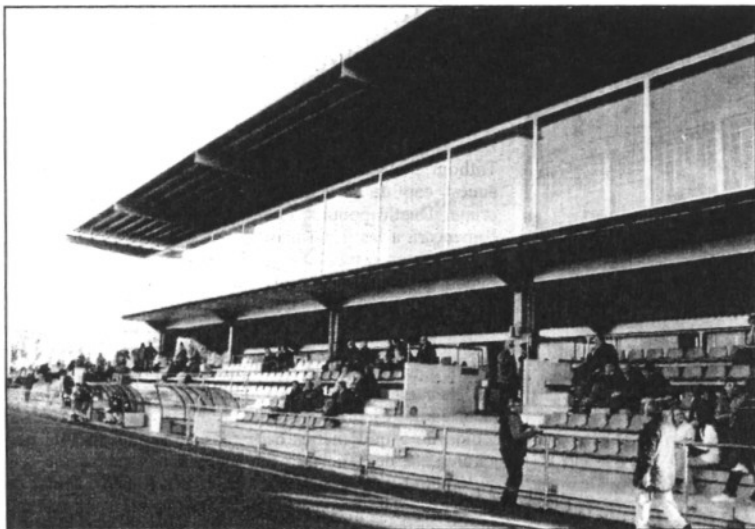

Una imatge de la nova grada del camp de futbol de Sant Celoni (L'ADBM)