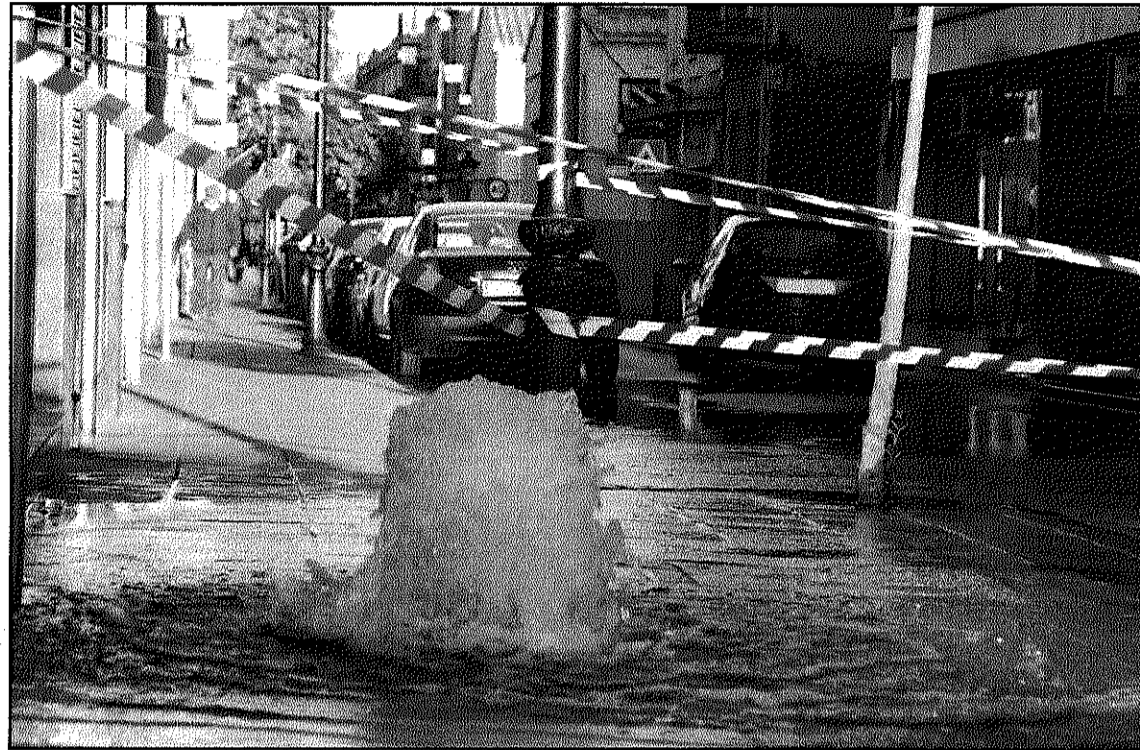

Roben uns 200 quilos de coure a la pedrera de Can Camps

Sant Celoni. Uns desconeguts es van emportar la nit de dilluns a dimarts uns 200 quilos de coure de la pedrera de Can Camps. Els lladres haurien forçat tres portes per accedir i emportar-se el cablejat de la instal·lació. El material formava part de la maquinària de l'empresa per la qual cosa el procés de producció també es va veure afectat. REDACCIÓ.

Una aparatosa fuga d'aigua, dimecres, obliga a tallar al trànsit a la carretera Vella

A la mateixa hora els operaris atenien una altra fuga darrera l'Ateneu

L'aigua va brollar de manera important durant algunes hores (L'AGBM)

REDACCIÓ. Sant Celoni. Una aparatosa fuga d'aigua va obligar a tallar el trànsit de vehicles a la carretera Vella de

Sant Celoni. L'incident es va produir al migdia i va generar sorpresa entre vianants i conductors perquè l'aigua va

arribar a brollar fins a una alçada de 50 centímetres. La policia local va procedir inicialment a acordonar el punt

de la fuga i posteriorment, com a mesura de seguretat, va tallar el trànsit obligant els vehicles a desviar-se pel carrer Sant Martí. La situació es va allargar, almenys, durant dues hores i va deixar sense subministrament els habitatges i establiments del marge esquerre de la carretera Vella.