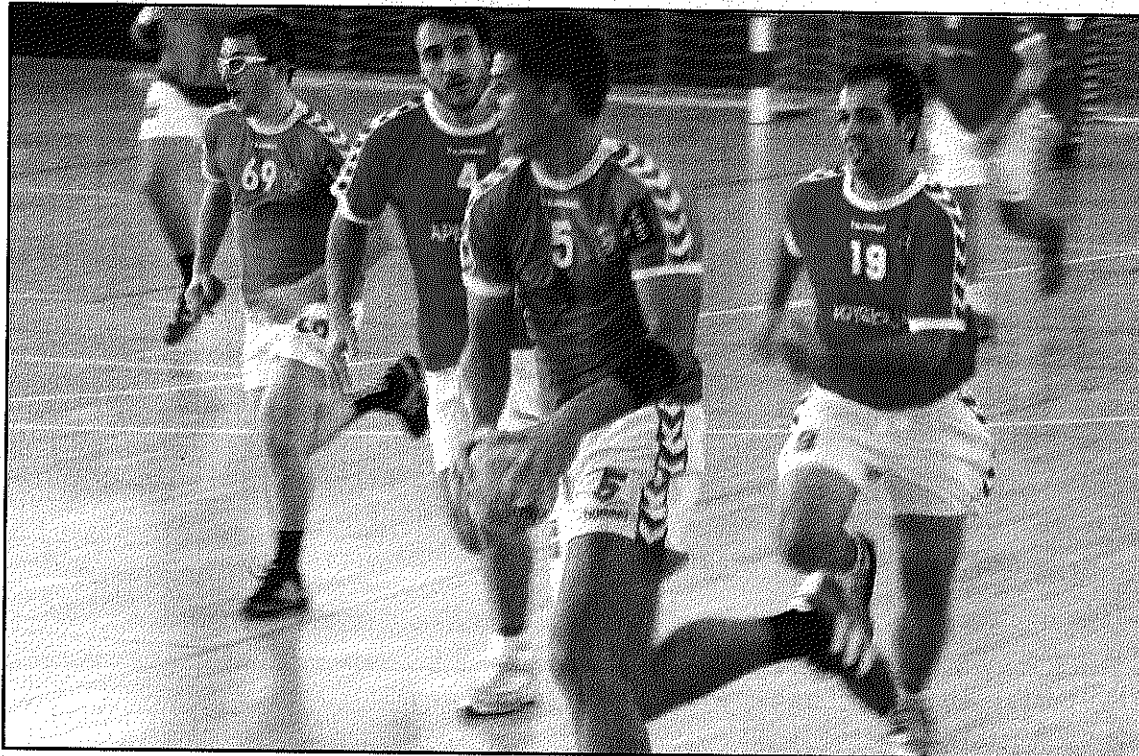

L'Handbol Vilamajor rep el BM Granollers com a colíder de la Lliga catalana femenina

L'Handbol Palautordera Salicru té un peu a la fase d'ascens de la Lliga catalana masculina

REDACCIÓ.

Sant Antoni de Vilamajor
Després de set jornades disputades, l'Handbol Vilamajor femení es manté tossudament en el coliderat del grup tercer de la Lliga catalana. Un coliderat que comparteix amb el KH-7 BM Granollers, precisament el rival d'aquest cap de setmana de les jugadores de Sant Antoni.

L'Handbol Vilamajor sols ha perdut un dels partits disputats i va ser, amb un clar resultat contrari, davant l'equip granollerí. Ara, el Vilamajor ve d'aconseguir una altra victòria davant l'H Lubesa Valldoreix, en la jornada anterior, per 18-24.

A l'altra cara de la moneda, el grup primer, l'H Palautordera Salicru segueix sense conèixer la victòria al grup primer de la Lliga catalana femenina. Les palauenques van caure per 18-25 davant el líder, el BM la Roca, en la darrera jornada, i aquest cap de setmana rebran a la seva pista la visita del HR Cornellà en una de les poques opcions per sumar un resultat positiu.

Aturada a la lliga masculina

La competició masculina d'handbol fa aquest pont un recés per reprendre la campanya el proper 16 de desembre. A la Lliga catalana masculina,

L'H Palautordera ha posat un peu a les posicions que donen opció a la fase d'ascens (L'AdBM)

L'Handbol Palautordera Salicru pren el descans amb la feina feta per la victòria, la setmana passada, davant el TDM la Canonja, per 24-29. Va ser un partit plàcid en el que els de Santa Maria van sortir ràpidament a resoldre i van marcar distàncies respecte al rival. A partir d'aquest moment, els de Palautordera sols van haver de mantenir l'avantatge amb el valuós suport de Pane, que va tenir una gran actuació a la porteria de l'equip visitant. Això val a

l'Handbol Palautordera Salicru una valuosa segona posició que els situa amb un peu a la fase d'ascens.

A Primera catalana, l'Handbol Sant Esteve també va obtenir un resultat destacat, 29-14, davant l'Handbol Esplais que li permet no despenjar-se definitivament dels principals llocs de la classificació. Els de Sant Esteve ja van marxar al descans amb un bon avantatge que encara van ampliar més a la segona meitat.

També al grup segon, l'Handbol Vilamajor va sumar una victòria que el manté viu per optar a la tercera plaça. El 31-33 davant l'Handbol Barberà va ser molt treballat i a la segona meitat els de Sant Antoni van aconseguir el domini.

A Tercera catalana, l'Handbol Palautordera Salicru B es va imposar amb un ajustat 19-20 a l'Handbol Cardedeu, mentre que l'Handbol Sant Celoni va caure derrotat per 29-32 davant l'Handbol Sant Quirze.

El CP Sant Celoni busca una victòria a la pista de La Salle Bonanova

REDACCIÓ. **Sant Celoni**
El CP Sant Celoni Laboratoris Feltor té aquest cap de setmana un important compromís davant el CE la Salle Bonanova que li pot valer una empenta enlaire a la classificació de la Segona catalana d'hoquei patins. La importància del resultat rau en el fet que es tracta d'un rival de la zona mitjana a descartar. Més quan els celonins tenen encara dos partits menys que els poden situar en la zona alta. Entre aquest, el partit ajornat de la setmana passada davant el CP Manlleu.

Per la seva banda, al grup de girona de la Segona catalana el CP Breda va perdre el liderat després de caure per 3-5 davant el Shum B, el que els situa en la cinquena plaça. Per contra, el CP Breda B no va tenir problemes per desfer-se del CP Caldes de Malavella, per 9-3, i abandonar d'aquesta manera la cua de la classificació. El grup fa un recés aquest cap de setmana en el que no hi haurà partits.

A Segona catalana femení, el CP Breda va fer un salt endavant en vèncer 2-3 al CHP Sant Cugat en un partit important davant unes rivals situades a la zona mitjana de la classificació. Aquest cap de setmana serà de jornada de descans per a les jugadores del CP Breda femení que, el cap de setmana vinent, tenen un difícil compromís a la pista del Cp Vilanova l'Ull Blau.

L'Ull Blau CB Llinars marxa de pont amb la tercera plaça de Segona territorial assolida

El CB Arbúcies manté el coliderat a la territorial gironina amb el Bescanó